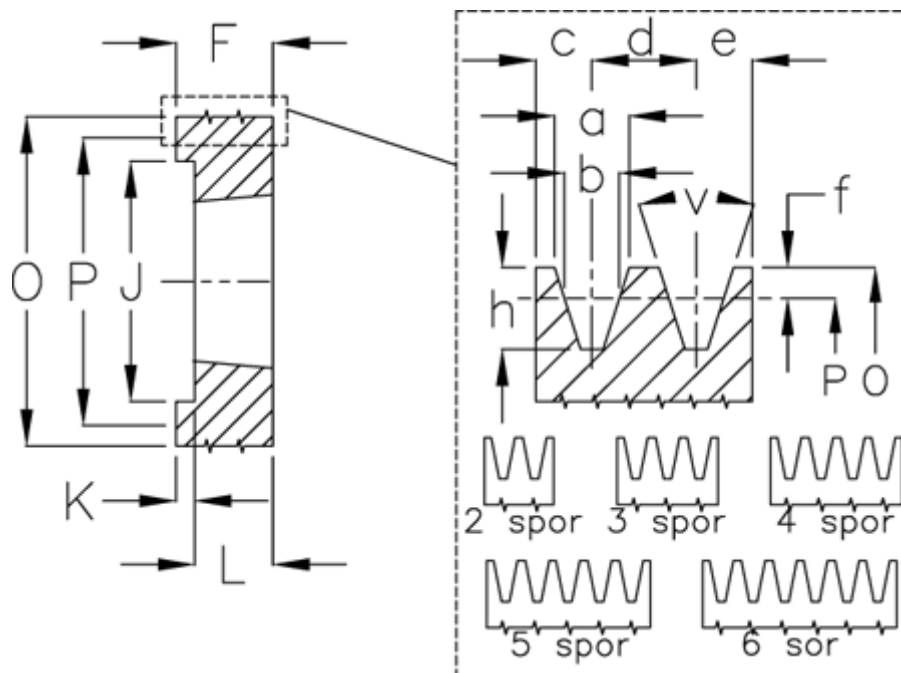

Varenummer: 604111012505
 Beskrivelse: Kileremsskive SPB 125/5 TL2012

Mål

a	= 16,3	F	= 101	P	= 125
Antal spor	= 5	For bøsning	= 2012	Type	= SPB
b	= 14	h	= 17,5	v	= 34 grader
Bøsning ø max.	= 50	J	= 87.0		
c	= 12,5	K	= 69		
d	= 19	L	= 32		
e	= 12,5	m	= -		
f	= 3,5	O	= 132		